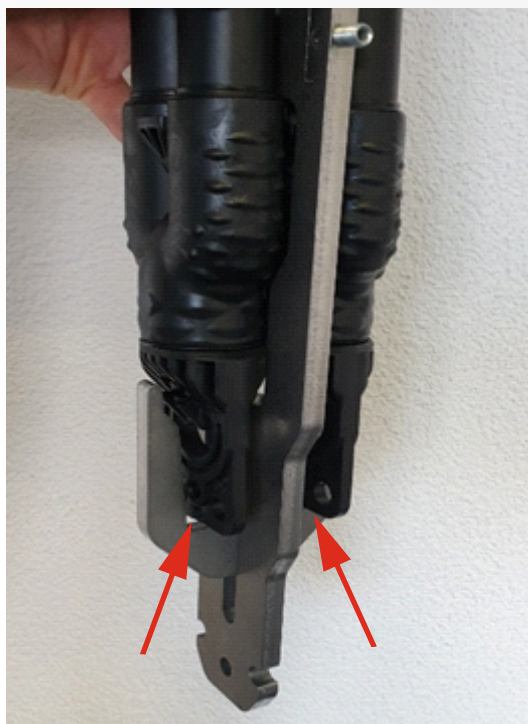

GEROtherm[®] PUSH-FIX - dvojitá sonda

přípravek pro zavádění výstrojí vrtů GEROtherm pro tepelná čerpadla pomocí kovových injektážních tyčí

1**2**

Spodní díl musí dosednout

3

díl musí dosednout na unašeč sondy

4

zvýšenou silou

GEROtherm® PUSH-FIX - dvojitá sonda

přípravek pro zavádění výstrojí vrtů GEROtherm pro tepelná čerpadla pomocí kovových injektážních tyčí

5

dotáhnout imbusovým klíčem 4,0 mm

6

stejně levá i pravá strana