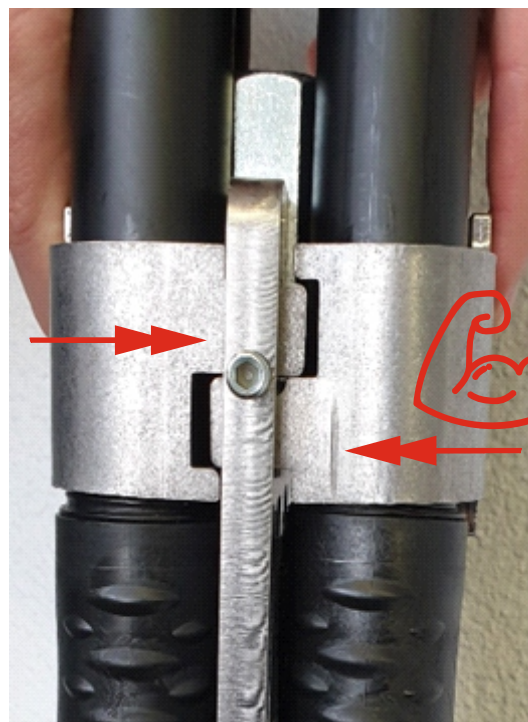

GEROtherm[®] PUSH-FIX - dvojitá sonda

přípravek pro zavádění výstrojí vrtů GEROtherm pro tepelná čerpadla pomocí kovových injektážních tyčí

1**2**

Spodní díl musí dosednout

3

díl musí dosednout na unašeč sondy

4

zvýšenou silou

GEROtherm® PUSH-FIX - dvojitá sonda

přípravek pro zavádění výstrojí vrtů GEROtherm pro tepelná čerpadla pomocí kovových injektážních tyčí

5

dotáhnout imbusovým klíčem 4,0 mm

6

stejně levá i pravá strana